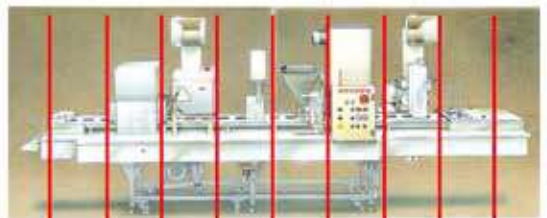

Model 型號 O'Matic standard (6) / (5) / (4)  
 Capacity 生產量 (6): up to 1900/1640 pieces/h  
 (5): up to 1471/1244 pieces/h  
 (4): up to 1000 pieces/h  
 Dimension 尺寸 1910x810x850 WxDxH(mm)  
 Electricals 電源 400/3/50

Table Top 座枱

Model 型號 Handmatic  
 Capacity 生產量 up to 400 pieces/h  
 Dimension 尺寸 650x380x370 WxDxH(mm)  
 Electricals 電源 230/1/50

Table Top 座枱

Model 型號 Choco Basic  
 Capacity 生產量 0.6L  
 Dimension 尺寸 250x160x395 WxDxH(mm)  
 Electricals 電源 230/1/50, 0.4kW

Table Top 座枱

Model 型號 Choco Basic Duo  
 Capacity 生產量 2 x 0.6L  
 Dimension 尺寸 500x160x395 WxDxH(mm)  
 Electricals 電源 230/1/50, 0.8kW

Table Top 座枱

Model 型號 O'Matic Minor  
 Capacity 生產量 up to 1200 pieces/h  
 Dimension 尺寸 860x460x690 WxDxH(mm)  
 Electricals 電源 400/3/50

Model 型號 Jellystar-Duo  
 Capacity 生產量 2x15L  
 Dimension 尺寸 700x460x930 WxDxH(mm)  
 Electricals 電源 230/1/50, 2x2kW